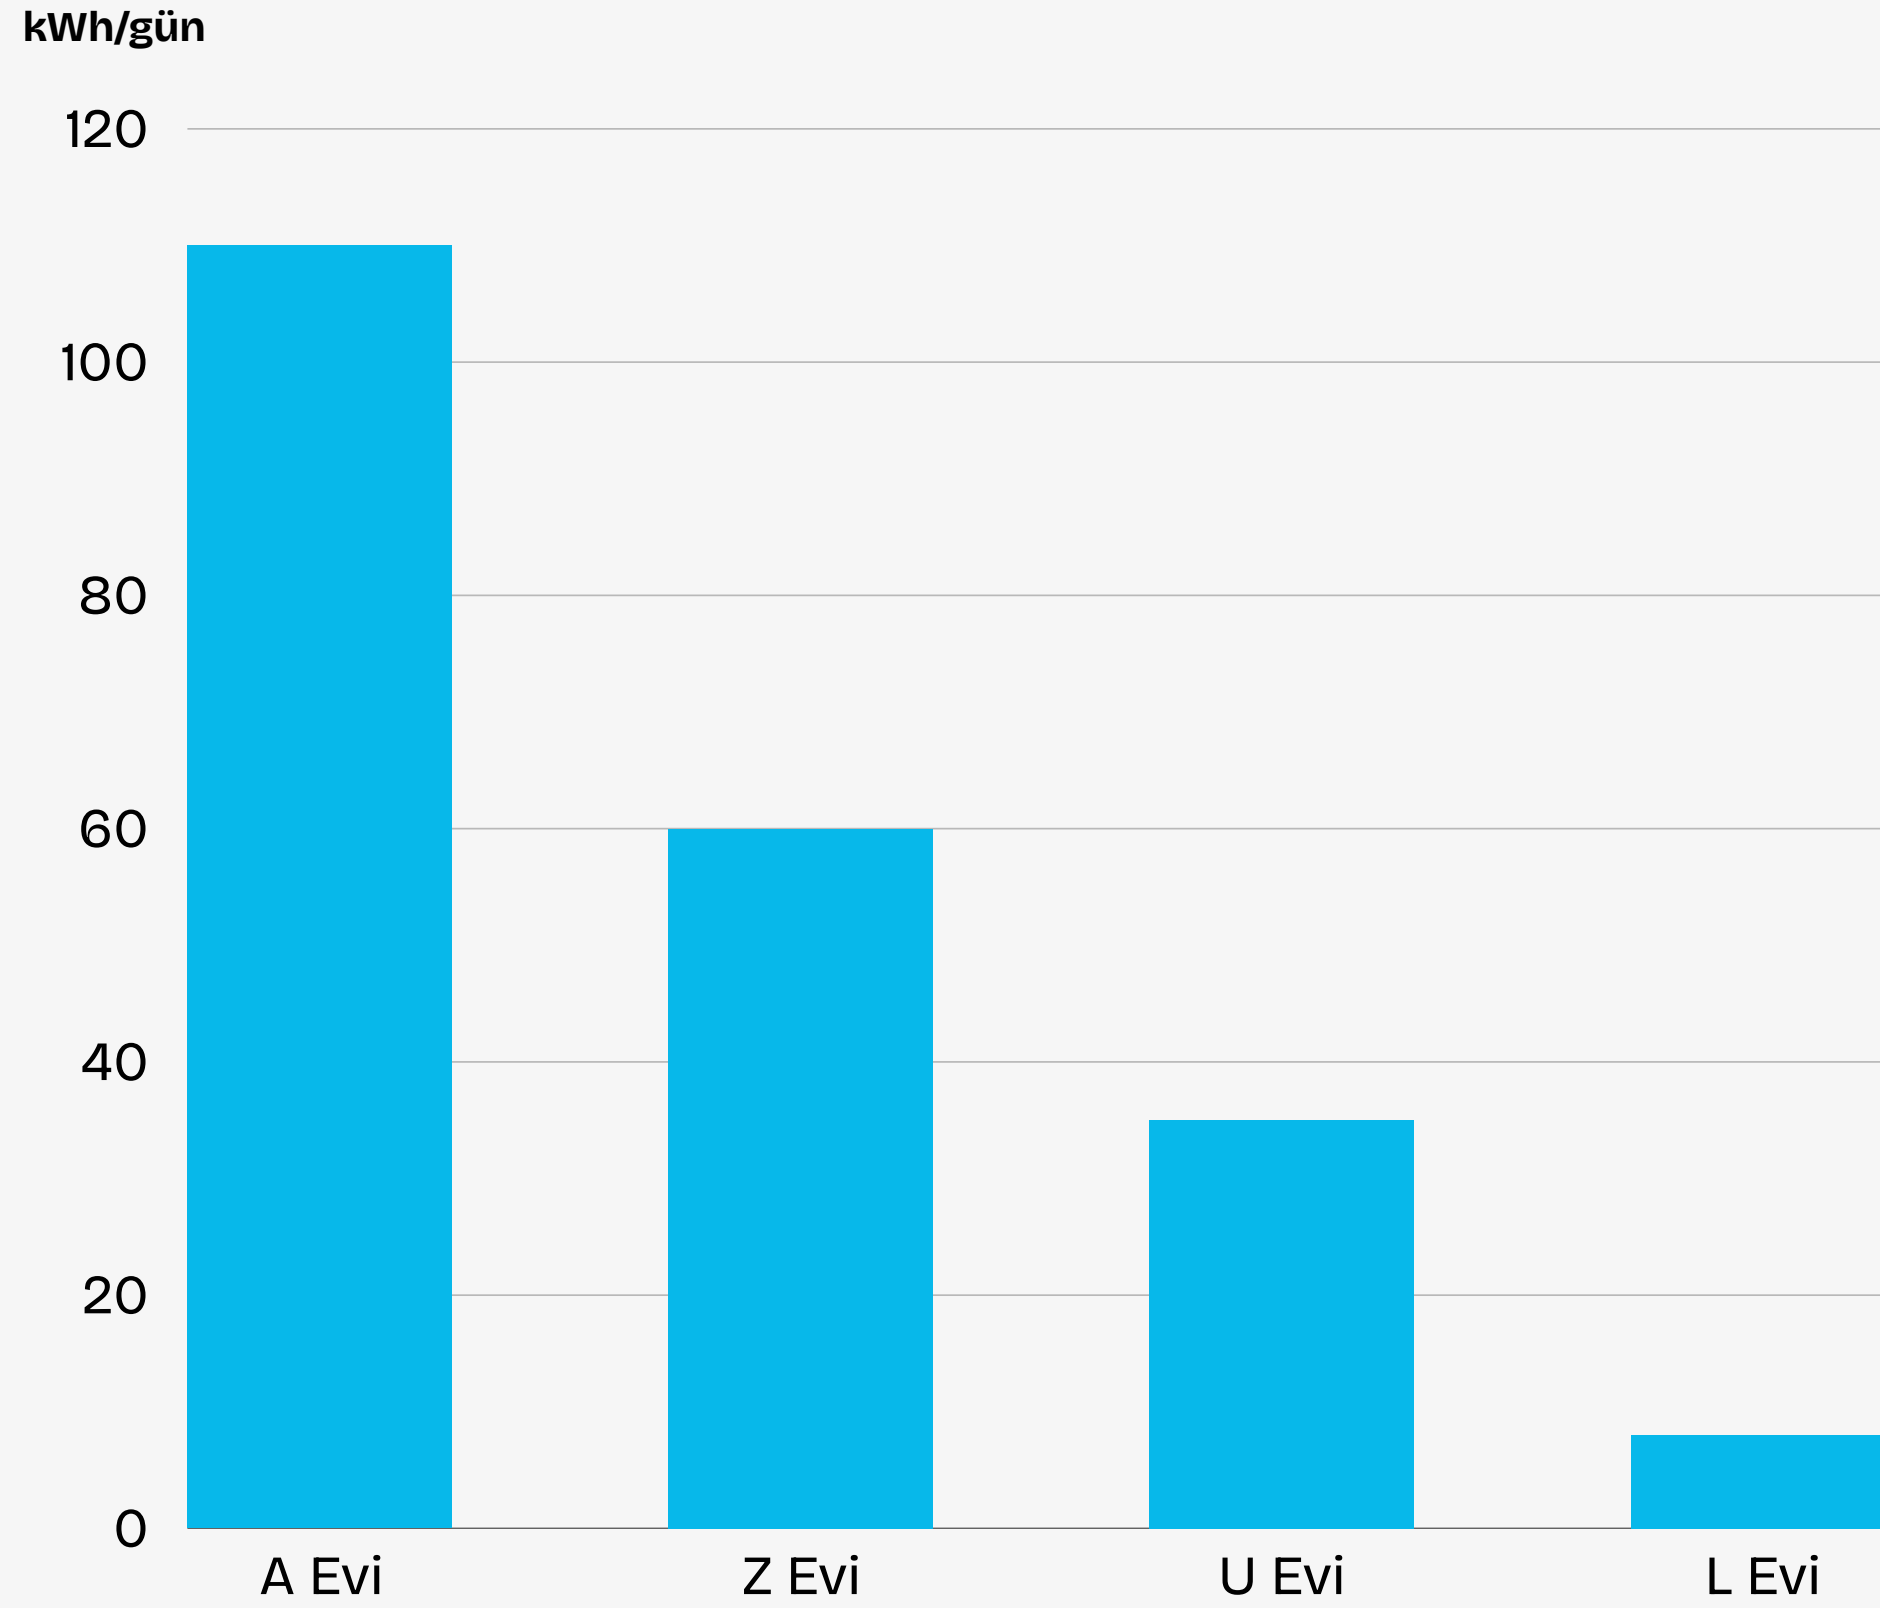

Bir ev günlük ne kadar enerji tüketiyor?